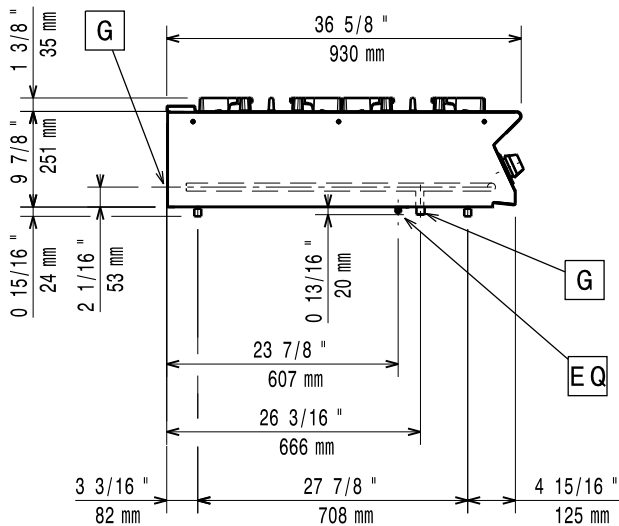

Sida

G = Gasanslutning