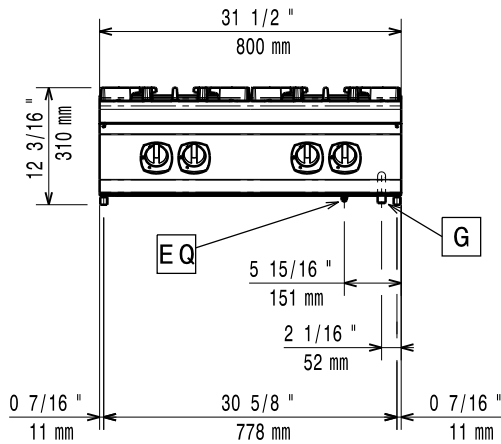

Front

G = Gasanslutning

Gas

Natural gas - Pressure:

391193 (E9GCTH4C00) 7" w.c. (17.4 mbar)

Gas, effekt:

28 kW

Standardgasleverans

Natural Gas

Gastyp alternativ:

LPG;Town Gas

Gasintag:

1/2"

Viktig information

If appliance is set up or next to or against temperature sensitive furniture or similar, a safety gap of approximately 150 mm should be maintained or some form of heat insulation fitted.

Nettovikt:

79 kg

Fraktvikt:

69 kg

Frakthöjd:

540 mm

Fraktbredd:

1020 mm

Fraktdjup:

880 mm

Fraktvolym:

0.48 m³

Effekt främre brännare:

5.5 - 5.5 kW

Effekt bakre brännare

5.5 - 7.5 kW

[NOT TRANSLATED]

N9CT

Bakre brännare mått - mm

Ø 60 Ø 100

Främre brännare mått - mm

Ø 60 Ø 60